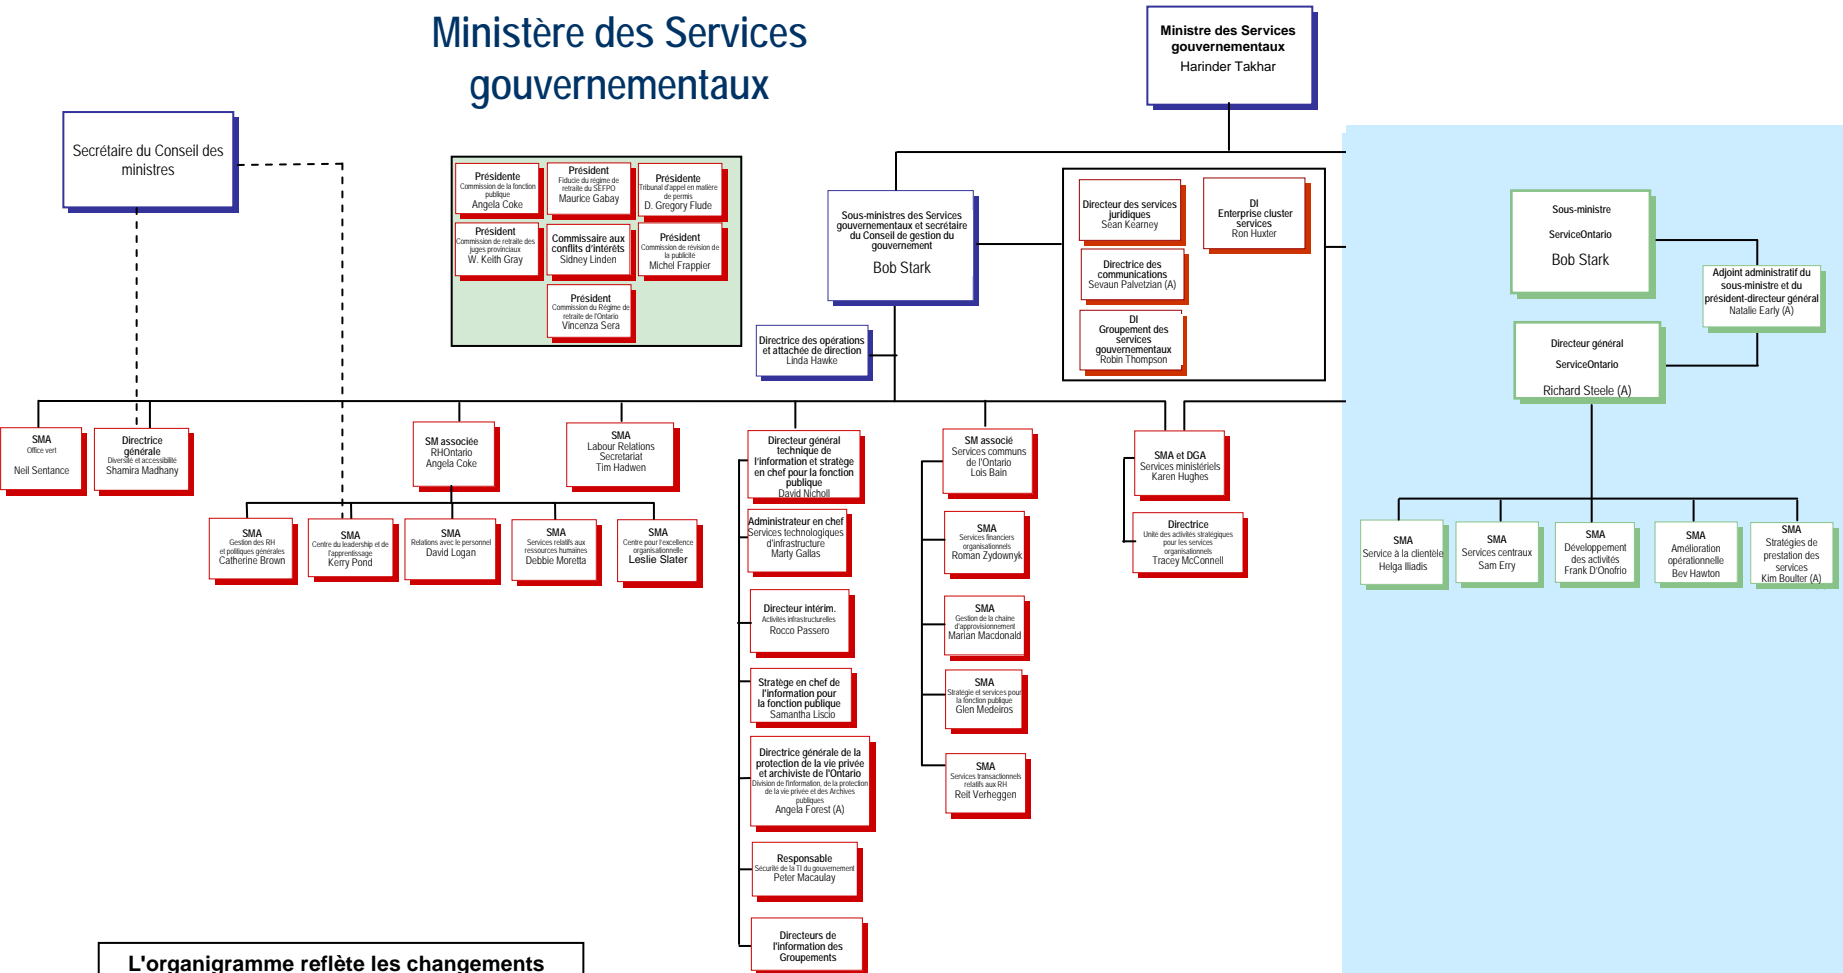

Ministère des Services gouvernementaux

L'organigramme reflète les changements annoncés le 16 janvier 2012. Les dates d'entrée en vigueur peuvent varier en fonction de la date de nomination ou de concours.